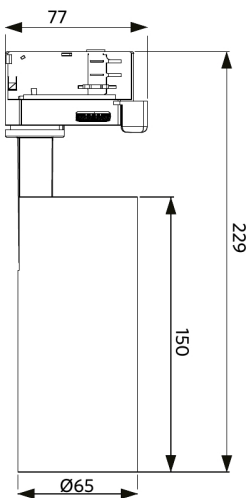

Technische Daten	
Lebensdauer (L70)	70.000 h
Lebensdauer (L80)	50.000 h
Ein-/aus-Zyklen	100.000
Farbbeständigkeit (SDCM)	4
Steuerbar	Triac
Abstrahlwinkel	36°
Maximaler Neigungswinkel	85°
Farbe	Mattweiß
CRI	> 90
Schutzart (IP)	IP20
Schlagfestigkeit	IK03
Schutzklasse	I
Risikogruppe (EN 62471)	RG1
Mit Betriebsgerät	Ja
Glühdrahtprüfung	650°C
Leistungsfaktor	≥ 0,9

Stromversorgung	
Frequenz	50/60 Hz
Nennspannung	220-240 V
DC input voltage	Siehe Kataloganhang, Anschlußwerte und Gleichstromlichkeit (DC-fähig)

Material	
Werkstoff des Gehäuses	Aluminium
Optisches Material	Aluminium
Lens Material	Polycarbonat

Anwendungsmöglichkeiten	
Betriebstemperatur	-10-+40°C
Anwendungstemperatur	+25°C
Lagertemperatur	-25-+50°C

5 JAHRE GARANTIE

ENERGY
OPPLÉ Lighting
541001069000

12
kWh/1000h

2019/2015

Produktmaße (mm)

LEDspot3C-C-P 10W-Dim