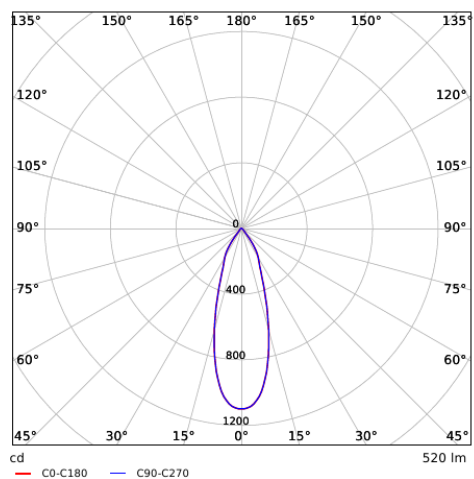

LEDspotRA-Ava-E2

LEDspotRA-Ava-E2 Driver

Lichttechnische Daten

Ausschnittmaße (mm)

LEDSpotRA-Ava-E2
Ø68-76