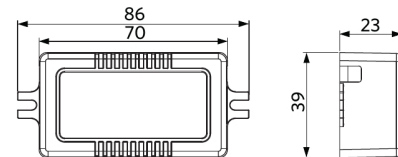

Anwendungsmöglichkeiten	
Betriebstemperatur	-10-+45°C
Anwendungstemperatur	+25°C
Lagertemperatur	-25-+50°C

5 JAHRE GARANTIE

ENERGY

OPPLE Lighting
541003207500

A
B
C
D
E
F
G

7
kWh/1000h

2019/2015

Produktmaße (mm)

LEDspotRA-Ava-E2

LEDspotRA-Ava-E2 Driver

Lichttechnische Daten

Ausschnittmaße (mm)

LEDSpotRA-Ava-E2
Ø68-76