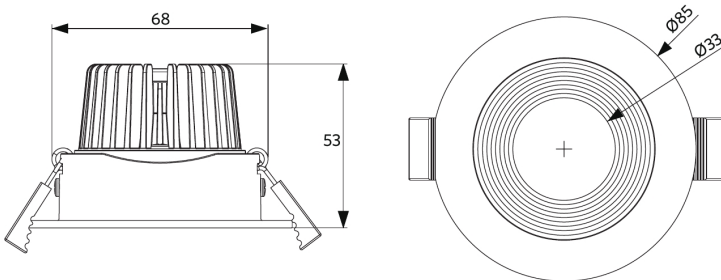

Anwendungsmöglichkeiten	
Betriebstemperatur	-10-+45°C
Anwendungstemperatur	+25°C
Lagertemperatur	-25-+50°C

5 JAHRE GARANTIE

ENERGY

OPPLE Lighting
541003207500

A
B
C
D
E
F
G

7
kWh/1000h

2019/2015

Produktmaße (mm)

LEDspotRA-Ava-E2

LEDspotRA-Ava-E2 Driver

Lichttechnische Daten

Ausschnittmaße (mm)

LEDSpotRA-Ava-E2
Ø68-76