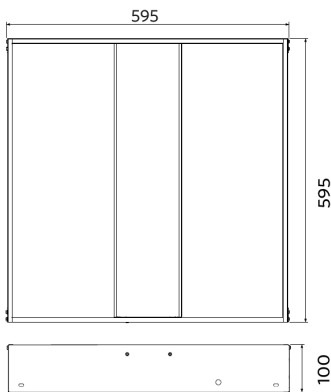

Technische Daten	
Lebensdauer (L70)	70.000 h
Lebensdauer (L80)	60.000 h
Lebensdauer (L90)	50.000 h
Ein-/aus-Zyklen	100.000
Farbbeständigkeit (SDCM)	3
Steuerbar	Ein-Aus
Abstrahlwinkel	90°
Farbe	Weiß RAL9016
CRI	> 80
UGR	≤ 19
Schutzart (IP)	IP20
Schlagfestigkeit	IK02
Schutzklasse	II
Risikogruppe (EN 62471)	RG0
Mit Betriebsgerät	Ja
Glühdrahtprüfung	650°C
Leistungsfaktor	≥ 0,9

Stromversorgung	
Frequenz	50/60 Hz
Nennspannung	220-240 V
DC input voltage	Siehe Kataloganhang, Anschlußwerte und Gleichstromlichkeit (DC-fähig)
230V Kabellänge	1 m

Material	
Werkstoff des Gehäuses	Stahl
Optisches Material	PMMA
Cover Material	Polystyrol (PS)

Anwendungsmöglichkeiten	
Betriebstemperatur	-10-+40°C
Anwendungstemperatur	+25°C
Lagertemperatur	-25-+50°C

5 JAHRE GARANTIE

ENERGY

OPPLE Lighting
542003016800

A
B
C
D
E
F
G

F

35
kWh/1000h

2019/2015

Produktmaße (mm)

LEDPanelRc-Mo Sq595