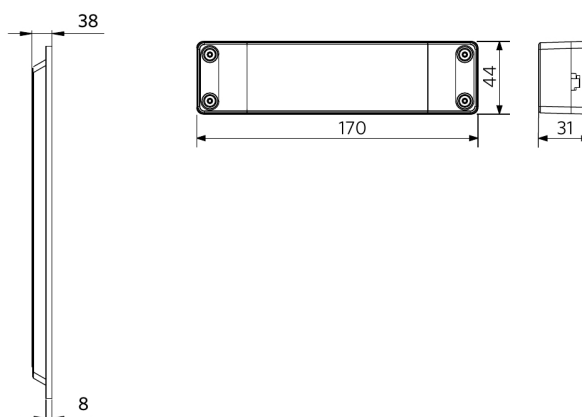

LEDPanelS-E4
Driver On/Off