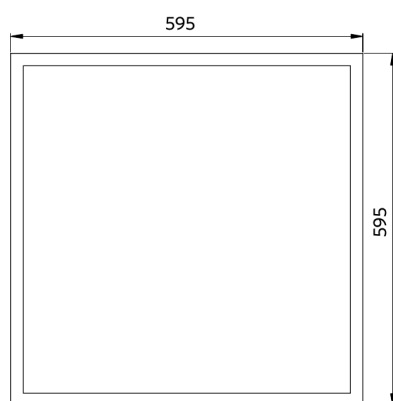

5 JAHRE
GARANTIE

Technische Daten	
Lebensdauer (L70)	60.000 h
Lebensdauer (L80)	50.000 h
Ein-/aus-Zyklen	100.000
Farbbeständigkeit (SDCM)	3
Steuerbar	Ein-Aus
Farbe	Weiß RAL9003
CRI	> 80
Schutzart (IP)	IP20
Schlagfestigkeit	IK03
Schutzklasse	II
Risikogruppe (EN 62471)	RG0
Mit Betriebsgerät	Ja
Glühdrahtprüfung	650°C
Leistungsfaktor	≥ 0,9

Stromversorgung	
Frequenz	50/60 Hz
Nennspannung	220-240 V
DC input voltage	Siehe Kataloganhang, Anschlußwerte und Gleichstromlichkeit (DC-fähig)
230V Kabellänge	1 m

Material	
Werkstoff des Gehäuses	Aluminium
Optisches Material	Polystyrol (PS)
Cover Material	Polystyrol (PS)

Anwendungsmöglichkeiten	
Betriebstemperatur	-10-+45°C
Anwendungstemperatur	+25°C
Lagertemperatur	-25-+50°C

Produktmaße (mm)

LEDPanelS-E4 Sq595-32W