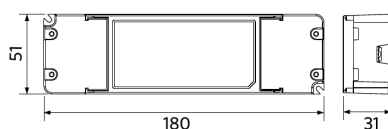

Anwendungsmöglichkeiten	
Betriebstemperatur	-10-+45°C
Anwendungstemperatur	+25°C
Lagertemperatur	-25-+50°C

Produktmaße (mm)

LEDPanelS-E4 Sq595-32W

LEDPanelS-E4
Driver On/Off

LEDPanelS-E4
Driver DALI

Lichttechnische Daten