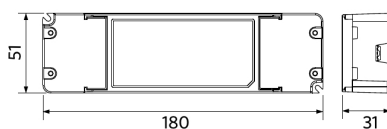

Anwendungsmöglichkeiten

Betriebstemperatur	-10-+45°C
Anwendungstemperatur	+25°C
Lagertemperatur	-25-+50°C

Produktmaße (mm)

LEDPanelS-E4 Re295-32W

LEDPanelS-E4
Driver On/Off

LEDPanelS-E4
Driver DALI

Lichttechnische Daten