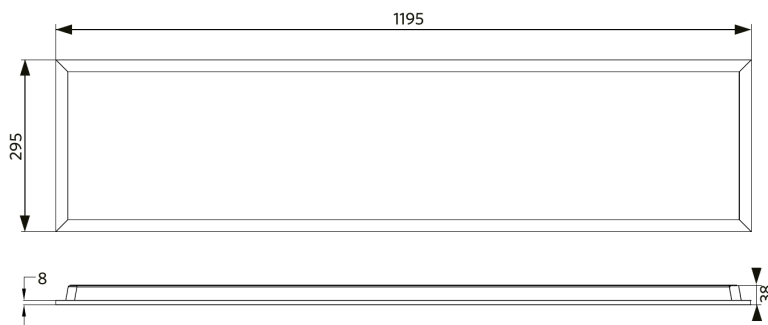

5 JAHRE
GARANTIE

Technische Daten

Lebensdauer (L70)	60.000 h
Lebensdauer (L80)	50.000 h
Ein-/aus-Zyklen	100.000
Farbbeständigkeit (SDCM)	3
Steuerbar	Ein-Aus
Farbe	Weiß RAL9003
CRI	> 80
Schutzart (IP)	IP20
Schlagfestigkeit	IK03
Schutzklasse	II
Risikogruppe (EN 62471)	RG0
Mit Betriebsgerät	Ja
Glühdrahtprüfung	650°C
Leistungsfaktor	≥ 0,9

Stromversorgung

Frequenz	50/60 Hz
Nennspannung	220-240 V
DC input voltage	Siehe Kataloganhang, Anschlußwerte und Gleichstromlichkeit (DC-fähig)
230V Kabellänge	1 m

Material

Werkstoff des Gehäuses	Aluminium
Optisches Material	Polystyrol (PS)
Cover Material	Polystyrol (PS)

Anwendungsmöglichkeiten

Betriebstemperatur	-10-+45°C
Anwendungstemperatur	+25°C
Lagertemperatur	-25-+50°C

Produktmaße (mm)

LEDPanelS-E4 Re295-32W