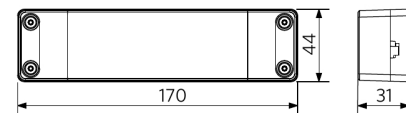

Anwendungsmöglichkeiten

Betriebstemperatur	-10-+45°C
Anwendungstemperatur	+25°C
Lagertemperatur	-25-+50°C

Produktmaße (mm)

LEDPanelS-E4 Re295-32W

LEDPanelS-E4
Driver On/Off

LEDPanelS-E4
Driver DALI

Lichttechnische Daten