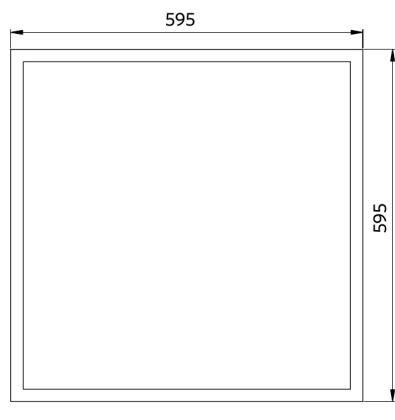

Technische Daten

Lebensdauer (L70)	60.000 h
Lebensdauer (L80)	50.000 h
Ein-/aus-Zyklen	100.000
Farbbeständigkeit (SDCM)	3
Steuerbar	DALI2
Farbe	Weiß RAL9003
CRI	> 80
Schutzart (IP)	IP20
Schlagfestigkeit	IK03
Schutzklasse	II
Risikogruppe (EN 62471)	RG0
Mit Betriebsgerät	Ja
Glühdrahtprüfung	650°C
Leistungsfaktor	≥ 0,9

Stromversorgung

Frequenz	50/60 Hz
Nennspannung	220-240 V
DC input voltage	Siehe Kataloganhang, Anschlußwerte und Gleichstromlichkeit (DC-fähig)
230V Kabellänge	1 m

Material

Werkstoff des Gehäuses	Aluminium
Optisches Material	Polystyrol (PS)
Cover Material	Polystyrol (PS)

Anwendungsmöglichkeiten

Betriebstemperatur	-10-+45°C
Anwendungstemperatur	+25°C
Lagertemperatur	-25-+50°C

Produktmaße (mm)

LEDPanelS-E4 Sq595-32W