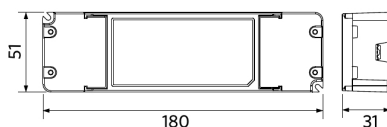

Anwendungsmöglichkeiten

Betriebstemperatur	-10-+45°C
Anwendungstemperatur	+25°C
Lagertemperatur	-25-+50°C

Produktmaße (mm)

LEDPanelS-E4 Sq595-32W

LEDPanelS-E4 Driver On/Off

LEDPanelS-E4 Driver DALI

Lichttechnische Daten