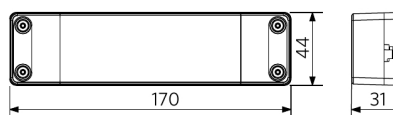

Anwendungsmöglichkeiten

Betriebstemperatur	-10-+45°C
Anwendungstemperatur	+25°C
Lagertemperatur	-25-+50°C

Produktmaße (mm)

LEDPanelS-E4 Sq595-32W

LEDPanelS-E4 Driver On/Off

LEDPanelS-E4 Driver DALI

Lichttechnische Daten