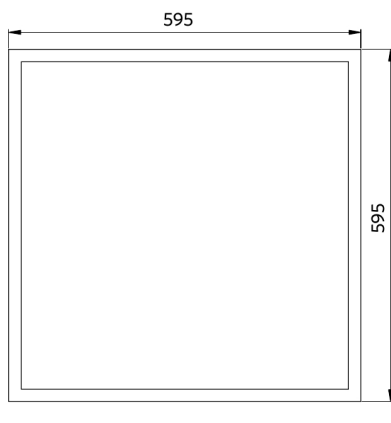

Technische Daten

Lebensdauer (L70)	60.000 h
Lebensdauer (L80)	50.000 h
Ein-/aus-Zyklen	100.000
Farbbeständigkeit (SDCM)	3
Steuerbar	DALI2
Farbe	Weiß RAL9003
CRI	> 80
Schutzart (IP)	IP20
Schlagfestigkeit	IK03
Schutzklasse	II
Risikogruppe (EN 62471)	RG0
Mit Betriebsgerät	Ja
Glüdrahtprüfung	650°C
Leistungsfaktor	≥ 0,9

Stromversorgung

Frequenz	50/60 Hz
Nennspannung	220-240 V
DC input voltage	Siehe Kataloganhang, Anschlußwerte und Gleichstromlichkeit (DC-fähig)
230V Kabellänge	1 m

5 JAHRE GARANTIE

Material

Werkstoff des Gehäuses	Aluminium
Optisches Material	Polystyrol (PS)
Cover Material	Polystyrol (PS)

Anwendungsmöglichkeiten

Betriebstemperatur	-10-+45°C
Anwendungstemperatur	+25°C
Lagertemperatur	-25-+50°C

Produktmaße (mm)

LEDPanelS-E4 Sq595-32W