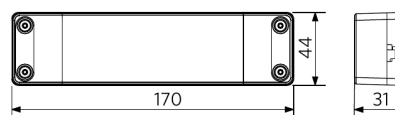

Anwendungsmöglichkeiten

Betriebstemperatur	-10-+45°C
Anwendungstemperatur	+25°C
Lagertemperatur	-25-+50°C

Produktmaße (mm)

LEDPanelS-E4 Sq620-32W

LEDPanelS-E4 Driver On/Off

LEDPanelS-E4 Driver DALI

Lichttechnische Daten