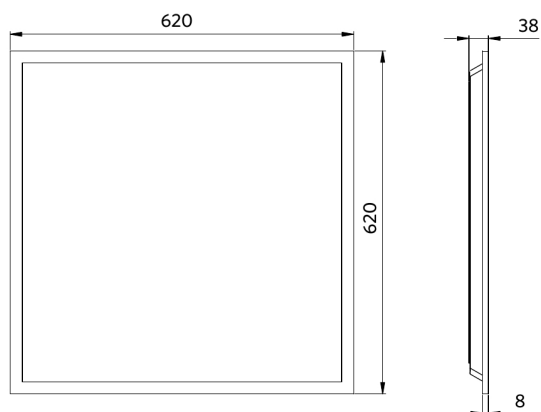

Technische Daten

Lebensdauer (L70)	60.000 h
Lebensdauer (L80)	50.000 h
Ein-/aus-Zyklen	100.000
Farbbeständigkeit (SDCM)	3
Steuerbar	DALI2
Farbe	Weiß RAL9003
CRI	> 80
Schutzart (IP)	IP20
Schlagfestigkeit	IK03
Schutzklasse	II
Risikogruppe (EN 62471)	RG0
Mit Betriebsgerät	Ja
Glüdrahtprüfung	650°C
Leistungsfaktor	≥ 0,9

Stromversorgung

Frequenz	50/60 Hz
Nennspannung	220-240 V
DC input voltage	Siehe Kataloganhang, Anschlußwerte und Gleichstromlichkeit (DC-fähig)
230V Kabellänge	1 m

5 JAHRE GARANTIE

Material

Werkstoff des Gehäuses	Aluminium
Optisches Material	Polystyrol (PS)
Cover Material	Polystyrol (PS)

Anwendungsmöglichkeiten

Betriebstemperatur	-10-+45°C
Anwendungstemperatur	+25°C
Lagertemperatur	-25-+50°C

Produktmaße (mm)

LEDPanelS-E4 Sq620-32W