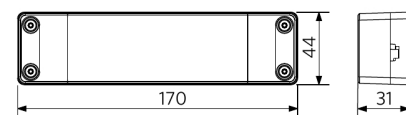

Anwendungsmöglichkeiten

Betriebstemperatur	-10-+45°C
Anwendungstemperatur	+25°C
Lagertemperatur	-25-+50°C

Produktmaße (mm)

LEDPanelS-E4 Re295-32W

LEDPanelS-E4 Driver On/Off

LEDPanelS-E4 Driver DALI

Lichttechnische Daten