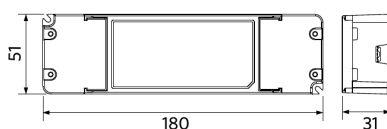

Anwendungsmöglichkeiten

Betriebstemperatur	-10-+45°C
Anwendungstemperatur	+25°C
Lagertemperatur	-25-+50°C

Produktmaße (mm)

LEDPanelS-E4 Re295-32W

LEDPanelS-E4 Driver On/Off

LEDPanelS-E4 Driver DALI

Lichttechnische Daten