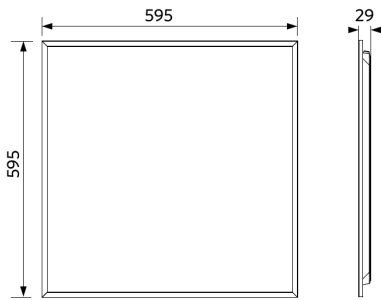

Produktmaße (mm)

LEDPanelS-P6 Sq595