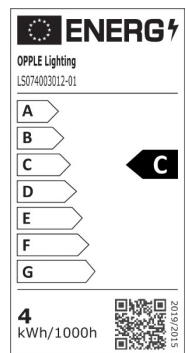

Technische Daten

Lebensdauer (L70)	100.000 h
Lebensdauer (L80)	70.000 h
Lebensdauer (L90)	50.000 h
Ein-/Aus-Zyklen	100.000
Farbbeständigkeit (SDCM)	3
Steuerbar	DALI2
Abstrahlwinkel	90 °
Gehäusefarbe	Weiß RAL9003
RAL-Nummer	9003
UGR	19
Schutz vor Eindringen Vorderseite (IP)	IP54
Schutz vor Eindringen Rückseite (IP)	IP20
Schlagfestigkeit (IK)	IK03
Schutzklasse	II
Risikogruppe (EN 62471)	RG0
Mit Betriebsgerät	Ja
Glühdrahtprüfung	650 °C
Treiber Ausfallrate (bei 5,000 Stunden)	≤ 1 %
Leistungsfaktor	≥ 0,9

Stromversorgung

Frequenz	50 - 60 Hz
Nennspannung	220 - 240 V
DC input voltage	Siehe Kataloganhang, Anschlußwerte und Gleichstromlichkeit (DC-fähig)
230V Kabellänge	1 m

Material

Gehäusematerial	Aluminium
Optisches Material	PMMA
Cover Material	Polycarbonat

Anwendungsmöglichkeiten

Betriebstemperatur	-10 ~ 45 °C
Anwendungstemperatur	25 °C
Lagertemperatur	-20 ~ 50 °C