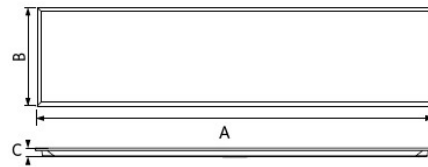

Produktmaße (mm)

| | A | B | C |
|--------|-----|----|----|
| On/Off | 160 | 56 | 24 |
| Dim | 180 | 51 | 31 |

| | A | B | C |
|-------|------|-----|----|
| Re295 | 1195 | 295 | 25 |

| | A | B | C |
|-------|-----|-----|----|
| Sq595 | 595 | 595 | 25 |
| Sq622 | 620 | 620 | 25 |