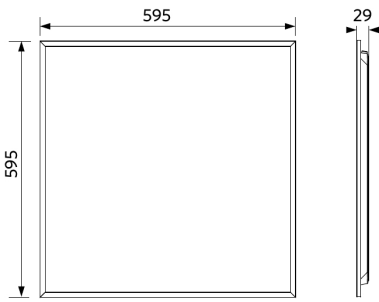

Produktmaße (mm)

LEDPanelS-P6 Sq595