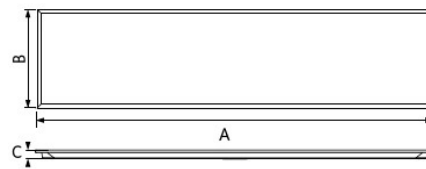

## Produktmaße (mm)

	A	B	C
On/Off	160	56	24
Dim	180	51	31

	A	B	C
Re295	1195	295	25

	A	B	C
Sq595	595	595	25
Sq622	620	620	25