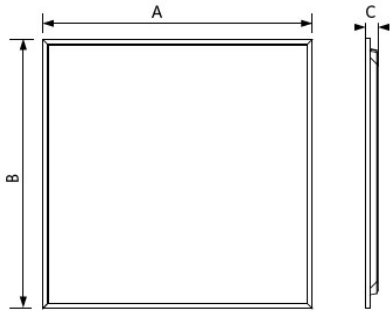

Anwendungsmöglichkeiten

Betriebstemperatur	-10 - 45 °C
Anwendungstemperatur	25 °C
Lagertemperatur	-20 - 50 °C

Produktmaße (mm)

	A	B	C
On/Off	160	56	24
Dim	180	51	31

	A	B	C
Re295	1195	295	25

	A	B	C
Sq595	595	595	25
Sq622	620	620	25