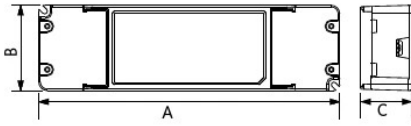

## Produktmaße (mm)

	A	B	C
On/Off	160	56	24
Dim	180	51	31

	A	B	C
Re295	1195	295	25

	A	B	C
Sq595	595	595	25
Sq622	620	620	25