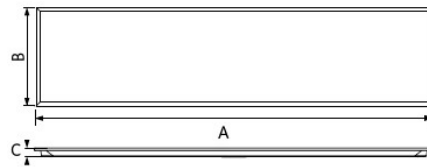

## Produktmaße (mm)

	A	B	C
On/Off	160	56	24
Dim	180	51	31

	A	B	C
Re295	1195	295	25

	A	B	C
Sq595	595	595	25
Sq622	620	620	25