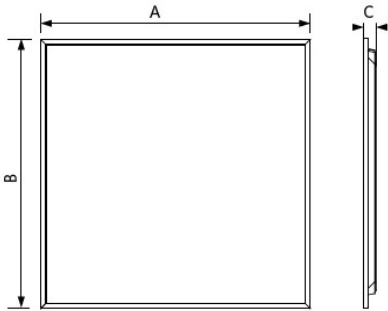

## Produktmaße (mm)

	A	B	C
On/Off	160	56	24
Dim	180	51	31

	A	B	C
Re295	1195	295	25

	A	B	C
Sq595	595	595	25
Sq622	620	620	25