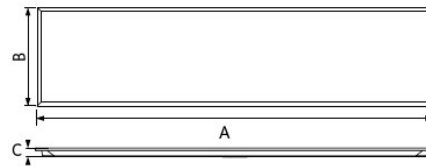

## Produktmaße (mm)

	A	B	C
On/Off	160	56	24
Dim	180	51	31

	A	B	C
Re295	1195	295	25

	A	B	C
Sq595	595	595	25
Sq622	620	620	25