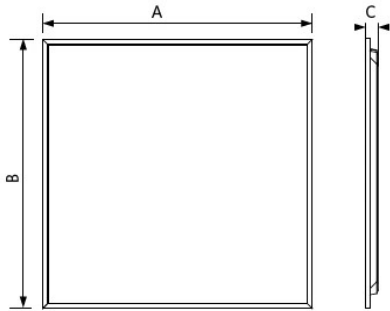

## Produktmaße (mm)

	A	B	C
On/Off	160	56	24
Dim	180	51	31

	A	B	C
Re295	1195	295	25

	A	B	C
Sq595	595	595	25
Sq622	620	620	25