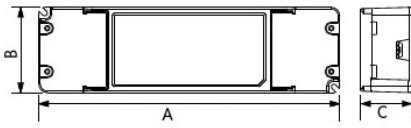

## Produktmaße (mm)

	A	B	C
On/Off	160	56	24
Dim	180	51	31

	A	B	C
Re295	1195	295	25

	A	B	C
Sq595	595	595	25
Sq622	620	620	25