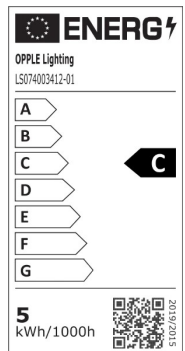

Technische Daten

Lebensdauer (L70)	100.000 h
Lebensdauer (L80)	70.000 h
Lebensdauer (L90)	50.000 h
Ein-/Aus-Zyklen	100.000
Farbbeständigkeit (SDCM)	3
Steuerbar	Ein-Aus
Abstrahlwinkel	90 °
Gehäusefarbe	Weiß RAL9003
RAL-Nummer	9003
UGR	19
Schutz vor Eindringen Vorderseite (IP)	IP54
Schutz vor Eindringen Rückseite (IP)	IP20
Schlagfestigkeit (IK)	IK03
Schutzklasse	II
Risikogruppe (EN 62471)	RGO
Mit Betriebsgerät	Ja
Glühdrahtprüfung	650 °C
Treiber Ausfallrate (bei 5,000 Stunden)	≤ 1 %
Leistungsfaktor	≥ 0,9

Stromversorgung

Frequenz	50 - 60 Hz
Nennspannung	220 - 240 V
DC input voltage	Siehe Kataloganhang, Anschlußwerte und Gleichstromlichkeit (DC-fähig)
230V Kabellänge	1 m

Material

Gehäusematerial	Aluminium
Optisches Material	PMMA
Cover Material	Polycarbonat

Anwendungsmöglichkeiten

Betriebstemperatur	-10 - 45 °C
Anwendungstemperatur	25 °C
Lagertemperatur	-20 - 50 °C