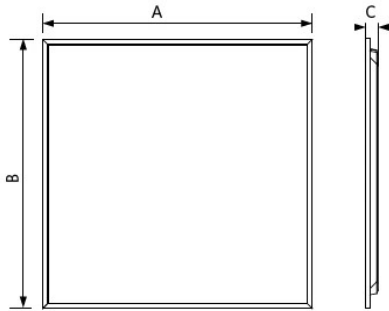

## Produktmaße (mm)

	A	B	C
On/Off	160	56	24
Dim	180	51	31

	A	B	C
Re295	1195	295	25

	A	B	C
Sq595	595	595	25
Sq622	620	620	25