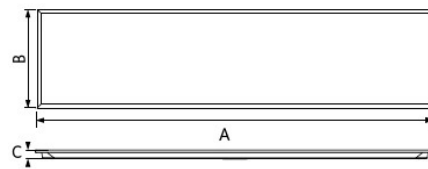

## Produktmaße (mm)

	A	B	C
On/Off	160	56	24
Dim	180	51	31

	A	B	C
Re295	1195	295	25

	A	B	C
Sq595	595	595	25
Sq622	620	620	25