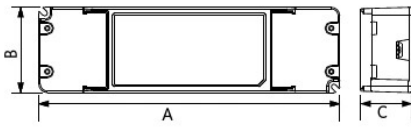

Anwendungsmöglichkeiten

Betriebstemperatur	-10 - 45 °C
Anwendungstemperatur	25 °C
Lagertemperatur	-20 - 50 °C

Produktmaße (mm)

	A	B	C
On/Off	160	56	24
Dim	180	51	31

	A	B	C
Re295	1195	295	25

	A	B	C
Sq595	595	595	25
Sq622	620	620	25