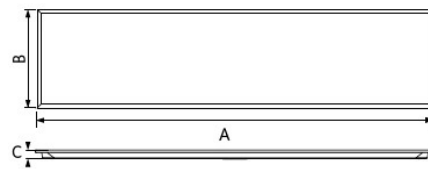

Anwendungsmöglichkeiten

Betriebstemperatur	-10 - 45 °C
Anwendungstemperatur	25 °C
Lagertemperatur	-20 - 50 °C

Produktmaße (mm)

	A	B	C
On/Off	160	56	24
Dim	180	51	31

	A	B	C
Re295	1195	295	25

	A	B	C
Sq595	595	595	25
Sq622	620	620	25