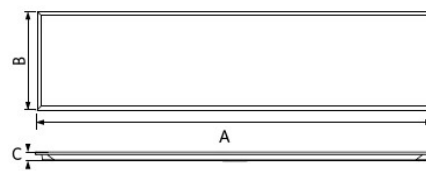

## Produktmaße (mm)

	A	B	C
On/Off	160	56	24
Dim	180	51	31

	A	B	C
Re295	1195	295	25

	A	B	C
Sq595	595	595	25
Sq622	620	620	25