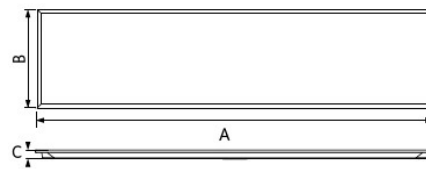

Anwendungsmöglichkeiten

Betriebstemperatur	-10 ~ 45 °C
Anwendungstemperatur	25 °C
Lagertemperatur	-20 ~ 50 °C

Produktmaße (mm)

	A	B	C
On/Off	160	56	24
Dim	180	51	31

	A	B	C
Re295	1195	295	25

	A	B	C
Sq595	595	595	25
Sq622	620	620	25