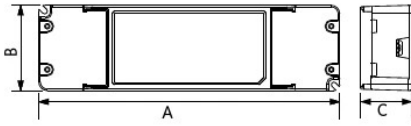

Anwendungsmöglichkeiten

Betriebstemperatur	-10 ~ 45 °C
Anwendungstemperatur	25 °C
Lagertemperatur	-20 ~ 50 °C

Produktmaße (mm)

	A	B	C
On/Off	160	56	24
Dim	180	51	31

	A	B	C
Re295	1195	295	25

	A	B	C
Sq595	595	595	25
Sq622	620	620	25