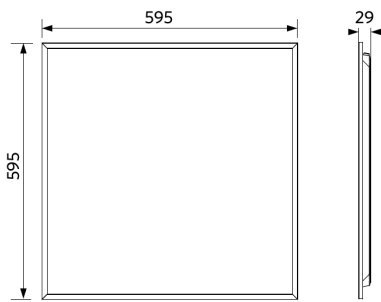

Produktmaße (mm)

LEDPanelS-P6 Sq595