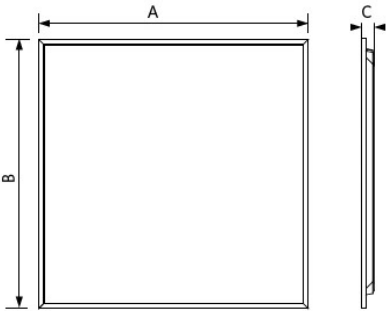

Anwendungsmöglichkeiten

Betriebstemperatur	-10 ~ 45 °C
Anwendungstemperatur	25 °C
Lagertemperatur	-20 ~ 50 °C

Produktmaße (mm)

	A	B	C
On/Off	160	56	24
Dim	180	51	31

	A	B	C
Re295	1195	295	25

	A	B	C
Sq595	595	595	25
Sq622	620	620	25