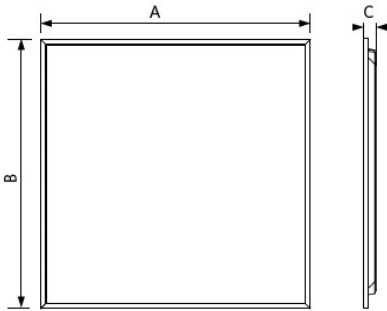

## Produktmaße (mm)

	A	B	C
On/Off	160	56	24
Dim	180	51	31

	A	B	C
Re295	1195	295	25

	A	B	C
Sq595	595	595	25
Sq622	620	620	25