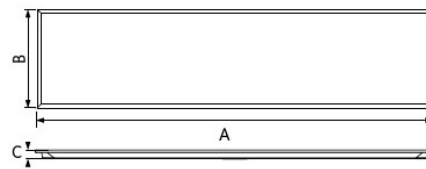

Anwendungsmöglichkeiten

Betriebstemperatur	-10 - 45 °C
Anwendungstemperatur	25 °C
Lagertemperatur	-20 - 50 °C

Produktmaße (mm)

	A	B	C
On/Off	160	56	24
Dim	180	51	31

	A	B	C
Re295	1195	295	25

	A	B	C
Sq595	595	595	25
Sq622	620	620	25