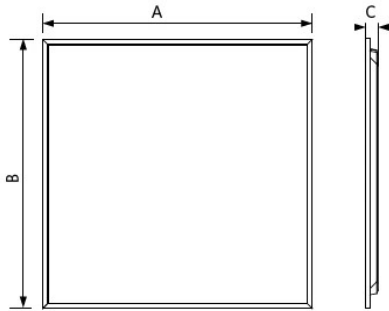

Anwendungsmöglichkeiten

Betriebstemperatur	-10 - 45 °C
Anwendungstemperatur	25 °C
Lagertemperatur	-20 - 50 °C

Produktmaße (mm)

	A	B	C
On/Off	160	56	24
Dim	180	51	31

	A	B	C
Re295	1195	295	25

	A	B	C
Sq595	595	595	25
Sq622	620	620	25