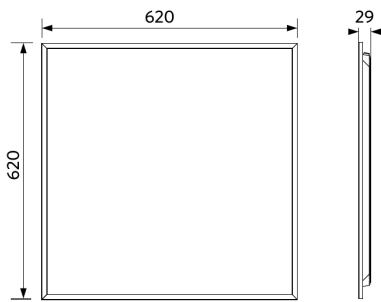

Produktmaße (mm)

LEDPanelS-P6 Sq620