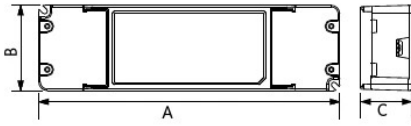

Anwendungsmöglichkeiten

Betriebstemperatur	-10 - 45 °C
Anwendungstemperatur	25 °C
Lagertemperatur	-20 - 50 °C

Produktmaße (mm)

	A	B	C
On/Off	160	56	24
Dim	180	51	31

	A	B	C
Re295	1195	295	25

	A	B	C
Sq595	595	595	25
Sq622	620	620	25