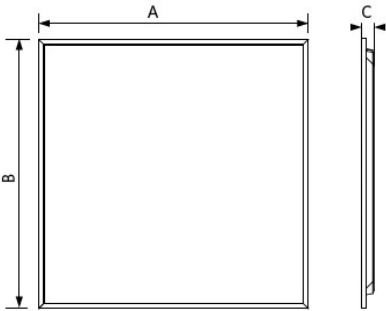

Anwendungsmöglichkeiten

Betriebstemperatur	-10 - 45 °C
Anwendungstemperatur	25 °C
Lagertemperatur	-20 - 50 °C

Produktmaße (mm)

	A	B	C
On/Off	160	56	24
Dim	180	51	31

	A	B	C
Re295	1195	295	25

	A	B	C
Sq595	595	595	25
Sq622	620	620	25