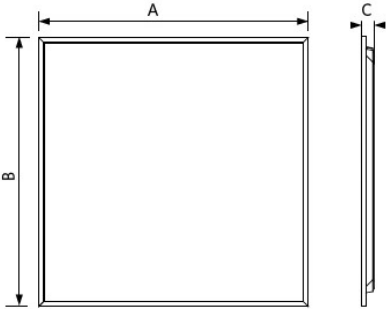

Anwendungsmöglichkeiten

Betriebstemperatur	-10 - 45 °C
Anwendungstemperatur	25 °C
Lagertemperatur	-20 - 50 °C

Produktmaße (mm)

	A	B	C
On/Off	160	56	24
Dim	180	51	31

	A	B	C
Re295	1195	295	25

	A	B	C
Sq595	595	595	25
Sq622	620	620	25