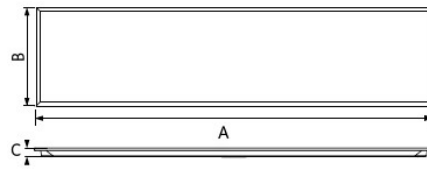

Anwendungsmöglichkeiten

Betriebstemperatur	-10 - 45 °C
Anwendungstemperatur	25 °C
Lagertemperatur	-20 - 50 °C

Produktmaße (mm)

	A	B	C
On/Off	160	56	24
Dim	180	51	31

	A	B	C
Re295	1195	295	25

	A	B	C
Sq595	595	595	25
Sq622	620	620	25