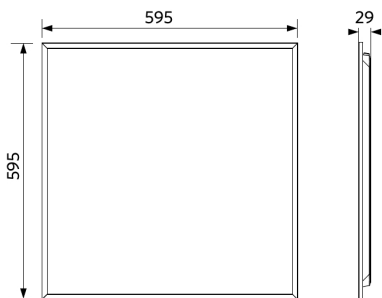

Produktmaße (mm)

LEDPanelS-P6 Sq595