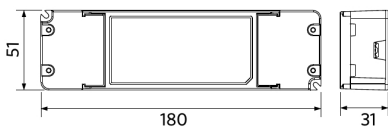

LEDPanelS-P6
Driver Dim