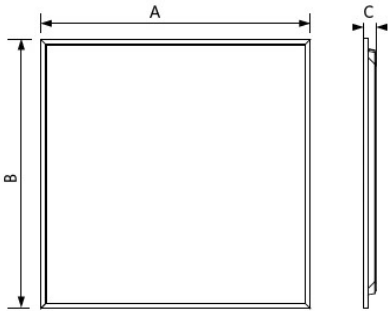

Anwendungsmöglichkeiten

Betriebstemperatur	-10 - 45 °C
Anwendungstemperatur	25 °C
Lagertemperatur	-20 - 50 °C

Produktmaße (mm)

	A	B	C
On/Off	160	56	24
Dim	180	51	31

	A	B	C
Re295	1195	295	25

	A	B	C
Sq595	595	595	25
Sq622	620	620	25