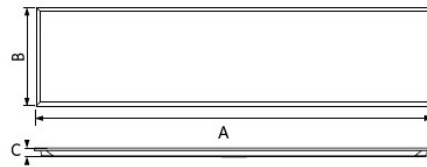

Anwendungsmöglichkeiten

Betriebstemperatur	-10 - 45 °C
Anwendungstemperatur	25 °C
Lagertemperatur	-20 - 50 °C

Produktmaße (mm)

	A	B	C
On/Off	160	56	24
Dim	180	51	31

	A	B	C
Re295	1195	295	25

	A	B	C
Sq595	595	595	25
Sq622	620	620	25