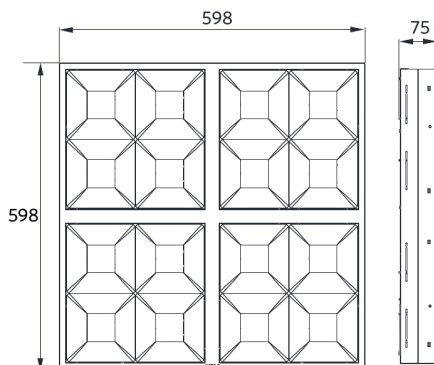

Technische Daten	
Lebensdauer (L70)	70.000 h
Lebensdauer (L80)	50.000 h
Ein-/aus-Zyklen	100.000
Farbbeständigkeit (SDCM)	3
Steuerbar	BLE2
Abstrahlwinkel	90°
Farbe	Weiß RAL9003
CRI	> 80
UGR	≤ 16
Schutzart (IP)	IP20
Schlagfestigkeit	IK02
Schutzklasse	I
Risikogruppe (EN 62471)	RG0
Mit Betriebsgerät	Ja
Glüdrahtprüfung	650°C
Leistungsfaktor	≥ 0,9

Stromversorgung	
Frequenz	50/60 Hz
Nennspannung	220-240 V
DC input voltage	Siehe Kataloganhang, Anschlußwerte und Gleichstromlichkeit (DC-fähig)

Material	
Werkstoff des Gehäuses	Beschichteter Stahl
Optisches Material	Polycarbonat

Anwendungsmöglichkeiten	
Betriebstemperatur	-10-+40°C
Anwendungstemperatur	+25°C
Lagertemperatur	-25-+50°C

ENERGY

OPPLE Lighting
542003131100

A
B
C
D
E
F
G

D

33
kWh/1000h

2019/2015

Produktmaße (mm)

LEDPanelRc-G Sq598