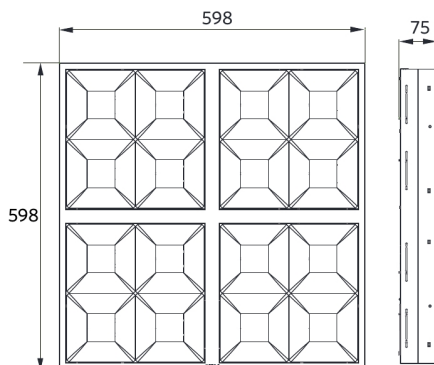

Technische Daten	
Lebensdauer (L70)	70.000 h
Lebensdauer (L80)	50.000 h
Ein-/aus-Zyklen	100.000
Farbbeständigkeit (SDCM)	3
Steuerbar	BLE2
Abstrahlwinkel	90°
Farbe	Weiß RAL9003
CRI	> 80
UGR	≤ 16
Schutzart (IP)	IP20
Schlagfestigkeit	IK02
Schutzklasse	I
Risikogruppe (EN 62471)	RG0
Mit Betriebsgerät	Ja
Glüdrahtprüfung	650°C
Leistungsfaktor	≥ 0,9

Stromversorgung	
Frequenz	50/60 Hz
Nennspannung	220-240 V
DC input voltage	Siehe Kataloganhang, Anschlußwerte und Gleichstromlichkeit (DC-fähig)

Material	
Werkstoff des Gehäuses	Beschichteter Stahl
Optisches Material	Polycarbonat

Anwendungsmöglichkeiten	
Betriebstemperatur	-10-+40°C
Anwendungstemperatur	+25°C
Lagertemperatur	-25-+50°C

5 JAHRE GARANTIE

ENERGY

OPPLE Lighting
542003131200

A
B
C
D
E
F
G

D

33
kWh/1000h

2019/2015

Produktmaße (mm)

LEDPanelRc-G Sq598