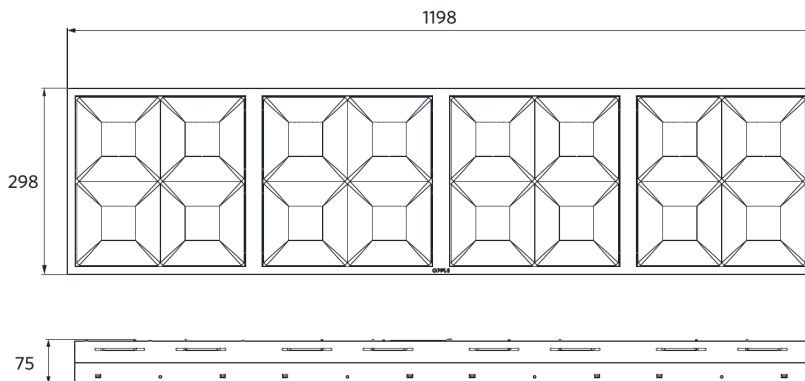

Technische Daten	
Lebensdauer (L70)	70.000 h
Lebensdauer (L80)	50.000 h
Ein-/aus-Zyklen	100.000
Farbbeständigkeit (SDCM)	3
Steuerbar	BLE2
Abstrahlwinkel	90°
Farbe	Weiß RAL9003
CRI	> 80
UGR	≤ 16
Schutzart (IP)	IP20
Schlagfestigkeit	IK02
Schutzklasse	I
Risikogruppe (EN 62471)	RG0
Mit Betriebsgerät	Ja
Glüdrahtprüfung	650°C
Leistungsfaktor	≥ 0,9

Stromversorgung	
Frequenz	50/60 Hz
Nennspannung	220-240 V
DC input voltage	Siehe Kataloganhang, Anschlußwerte und Gleichstromlichkeit (DC-fähig)

Material	
Werkstoff des Gehäuses	Beschichteter Stahl
Optisches Material	Polycarbonat

Anwendungsmöglichkeiten	
Betriebstemperatur	-10-+40°C
Anwendungstemperatur	+25°C
Lagertemperatur	-25-+50°C

ENERGY

OPPLE Lighting
542003131400

A
B
C
D
E
F
G

D

33
kWh/1000h

2019/2015

Produktmaße (mm)

LEDPanelRc-G Re298