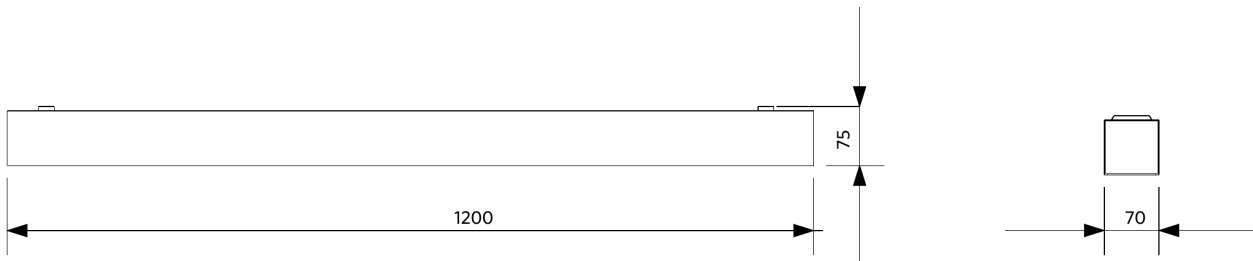

Produktmaße (mm)

LEDLima L12