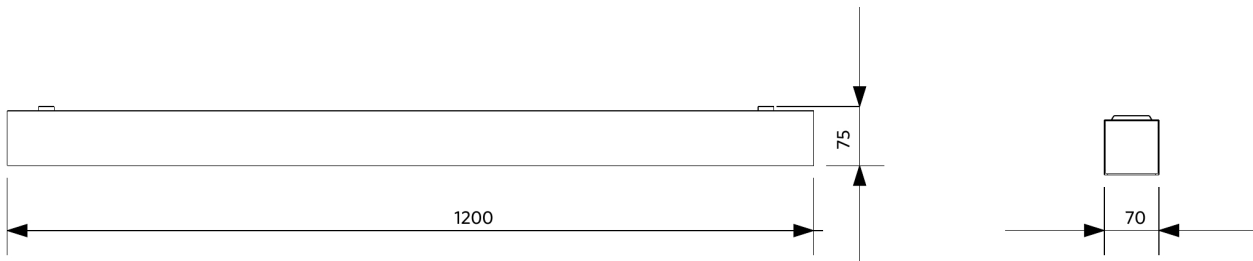

Technische Daten	
Lebensdauer (L70)	70.000 h
Lebensdauer (L80)	50.000 h
Ein-/aus-Zyklen	100.000
Steuerbar	BLE2
Abstrahlwinkel	70°
Farbe	Aluminium
CRI	> 80
Schutzart (IP)	IP20
Schlagfestigkeit	IK02
Schutzklasse	I
Risikogruppe (EN 62471)	RG0
Mit Betriebsgerät	Ja
Glühdrahtprüfung	650°C
Leistungsfaktor	≥ 0,9

Stromversorgung	
Frequenz	50/60 Hz
Nennspannung	220-240 V
DC input voltage	Siehe Kataloganhang, Anschlußwerte und Gleichstromlichkeit (DC-fähig)

Material	
Werkstoff des Gehäuses	Aluminium
Optisches Material	Polycarbonat

Anwendungsmöglichkeiten	
Betriebstemperatur	-10-+45°C
Anwendungstemperatur	+25°C
Lagertemperatur	-25-+50°C

5 JAHRE GARANTIE

ENERGY

OPPLE Lighting
542003131900

A
B
C
D
E
F
G

F

30
kWh/1000h

2019/2015

Produktmaße (mm)

LEDLima L12