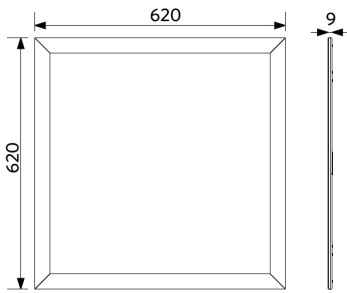

E

F

G

F

30
kWh/1000h

2019/2015

Produktmaße (mm)

LEDPanelRc-S5 Sq620