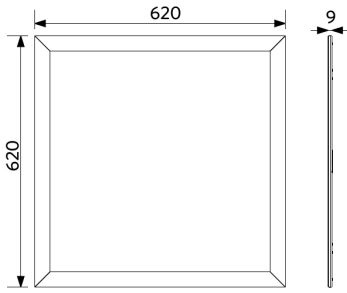

Produktmaße (mm)

LEDPanelRc-S5 Sq620