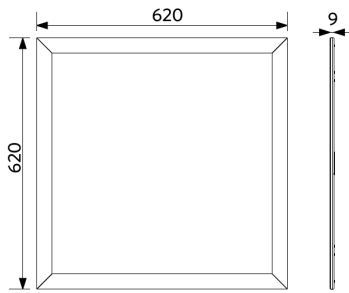

E

F

G

F

30
kWh/1000h

2019/2015

Produktmaße (mm)

LEDPanelRc-S5 Sq620