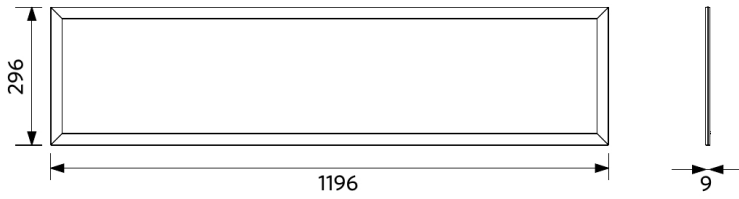

Produktmaße (mm)

LEDPanelRc-S5 Re295