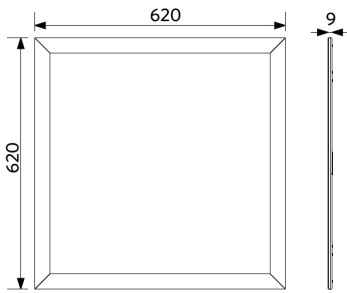

E

F

G

F

34
kWh/1000h

2019/2015

Produktmaße (mm)

LEDPanelRc-S5 Sq620