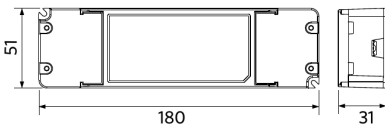

LEDPanelRc-S5
Driver Dim