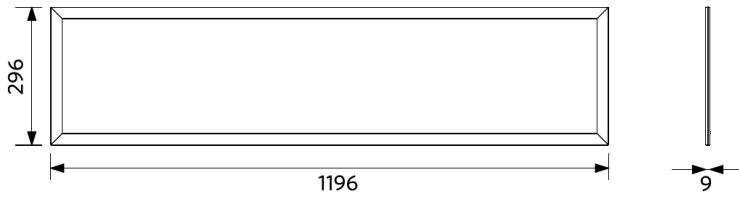

Anwendungsmöglichkeiten	
Betriebstemperatur	-20-+40°C
Anwendungstemperatur	+25°C
Lagertemperatur	-25-+50°C

ENERGY

OPPLE Lighting
542004072000

34
kWh/1000h

2019/2015

Produktmaße (mm)

LEDPanelRc-S5 Re295

LEDPanelRc-S5
Driver On/Off