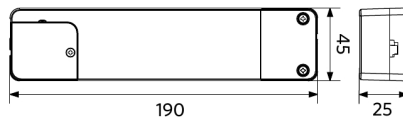

LEDPanelRc-S5
Driver Tunable White