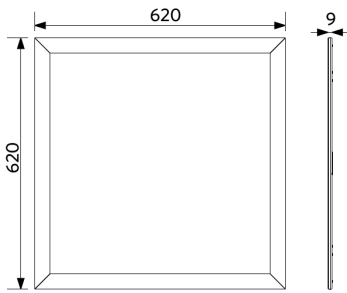

Anwendungsmöglichkeiten	
Betriebstemperatur	-20-+40°C
Anwendungstemperatur	+25°C
Lagertemperatur	-25-+50°C

ENERGY

OPPLE Lighting
542004072200

A
B
C
D
E
F
G

34
kWh/1000h

2019/2015

Produktmaße (mm)

LEDPanelRc-S5 Sq620