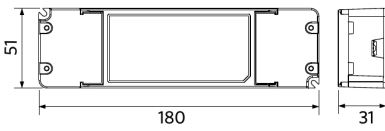

LEDPanelRc-S5
Driver Dim