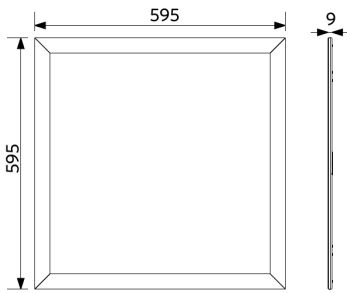

E

F

G

F

34
kWh/1000h

2019/2015

Produktmaße (mm)

LEDPanelRc-S5 Sq595