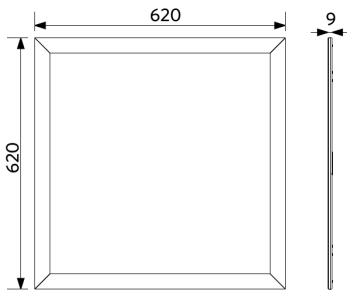

Produktmaße (mm)

LEDPanelRc-S5 Sq620