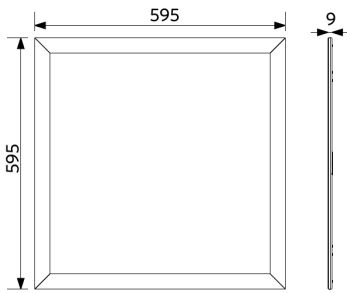

Produktmaße (mm)

LEDPanelRc-S5 Sq595