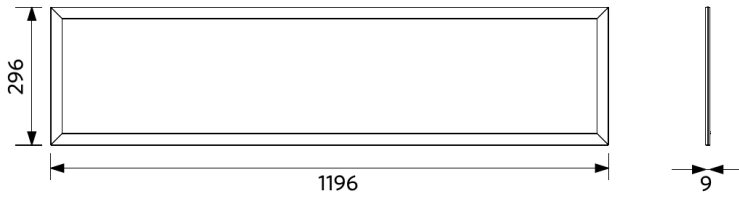

Produktmaße (mm)

LEDPanelRc-S5 Re295