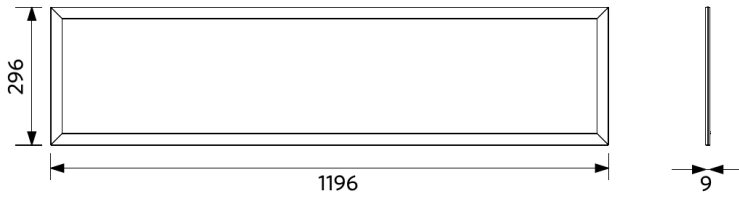

E

F

G

F

30
kWh/1000h

2019/2015

Produktmaße (mm)

LEDPanelRc-S5 Re295