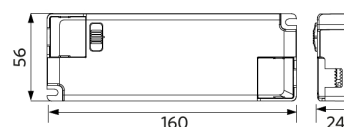

## Produktmaße (mm)

LEDPanelRc-Sy Re295

LEDPanelRc-Sy Driver On/Off

LEDPanelRc-Sy Driver Dim