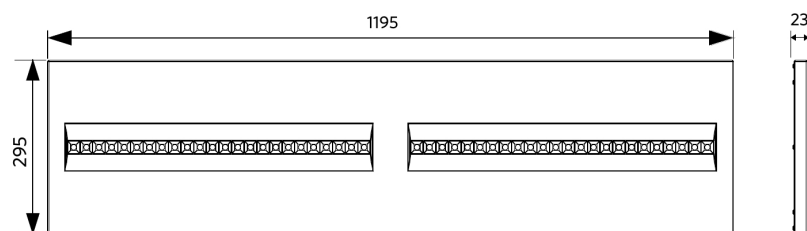

Produktmaße (mm)

LEDPanelRc-Sy Re295