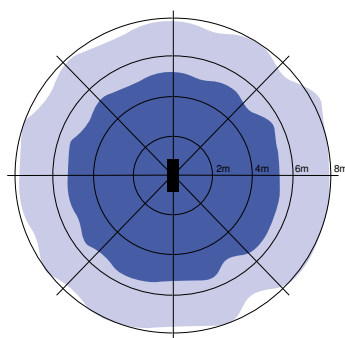

LEDWall-Mounted-P Rd300

Lichttechnische Daten

Bewegungssensoren - Erfassungsbereich

Installation - Wandmontage
 Empfohlene Montagehöhe 1-4m

Installation - Deckenmontage
 Empfohlene Montagehöhe 2.5-10m