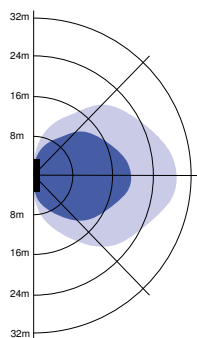

Anwendungsmöglichkeiten	
Betriebstemperatur	-30-+50°C
Anwendungstemperatur	+25°C
Lagertemperatur	-30-+60°C

5 JAHRE
GARANTIE

ENERGY

OPPLE Lighting
543011000500

A	
B	
C	
D	
E	
F	F
G	

16
kWh/1000h

2019/2015

Produktmaße (mm)

LEDWall-Mounted-P Rd300

Lichttechnische Daten

Bewegungssensoren - Erfassungsbereich

Installation - Wandmontage
 Empfohlene Montagehöhe 1-4m

Installation - Deckenmontage
 Empfohlene Montagehöhe 2.5-10m