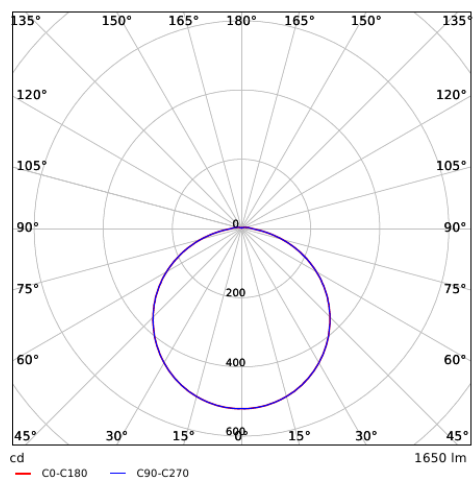

Lichttechnische Daten