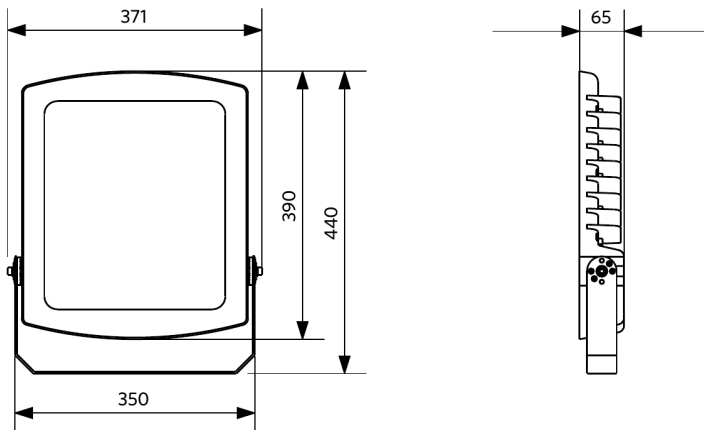

Technische Daten	
Lebensdauer (L70)	100.000 h
Lebensdauer (L80)	70.000 h
Ein-/aus-Zyklen	100.000
Farbbeständigkeit (SDCM)	4
Steuerbar	Ein-Aus
Farbe	schwarz
Schutzart (IP)	IP66
Schlagfestigkeit	IK08
Schutzklasse	I
Risikogruppe (EN 62471)	RG1
Mit Betriebsgerät	Ja
Glühdrahtprüfung	850°C
Leistungsfaktor	≥ 0,9

Stromversorgung	
Frequenz	50/60 Hz
Nennspannung	220-240 V
DC input voltage	Siehe Kataloganhang, Anschlußwerte und Gleichstromlichkeit (DC-fähig)
230V Kabellänge	1 m

Material	
Werkstoff des Gehäuses	Aluminumguss
Optisches Material	Polycarbonat
Cover Material	Hartglas

Anwendungsmöglichkeiten	
Betriebstemperatur	-30-+50°C
Anwendungstemperatur	+25°C
Lagertemperatur	-30-+60°C

5 JAHRE GARANTIE

ENERGY

OPPLE Lighting
543017041100

A
B
C
D
E
F
G

220
kWh/1000h

2019/2015

Produktmaße (mm)

LEDflood-P Re440