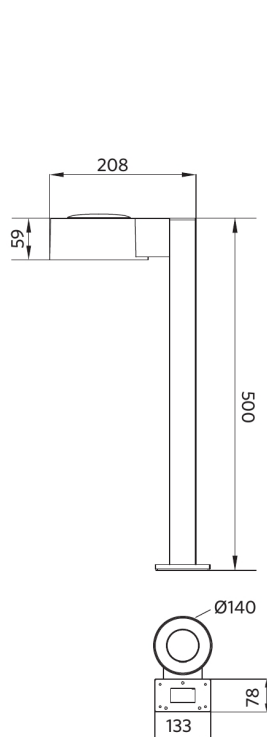

## Produkt- und Verpackungsinformationen

Artikel			Verpackung			
Artikel-nummer	Artikelbeschreibung	EU HS Code	Abmessungen (mm) (LxBxH)	Bruttogewicht (kg)	EAN	Stück/Karton
703000003100	LEDBollard-Luke-E L500-8W-830-BL	94054239	742x172x117	2,02	6931783003015	1
599000004600	LEDStreet-SE-ExtensionCable-6m	85444290	100x60x350	0,68	6956321815370	1
703098000300	LEDBollard-Luke-E Concrete-Mounting-Kit	94059900	140x125x85	0,21	6931783005125	1

## Produktmaße (mm)

LEDBollard-Luke-E L500-8W

LEDBollard-Luke-E  
Concrete-Mounting-Kit