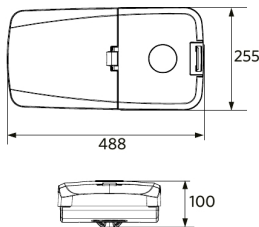

Technische Daten

Lebensdauer (L80)	100.000 h
Ein-/aus-Zyklen	100.000
Farbbeständigkeit (SDCM)	5
Steuerbar	DALI2
Maximaler Neigungswinkel	-15-+15°
Farbe	Grau RAL 870-3
CRI	> 70
Schutzart (IP)	IP66
Schlagfestigkeit	IK08
Schutzklasse	II (I auf Anfrage)
Risikogruppe (EN 62471)	RG0
Mit Betriebsgerät	Ja
Glühdrahtprüfung	850°C
Leistungsfaktor	≥ 0,9
Überspannung	10 kV

Stromversorgung

Frequenz	50/60 Hz
Nennspannung	220-240 V
DC input voltage	Siehe Kataloganhang, Anschlußwerte und Gleichstromlichkeit (DC-fähig)

5 JAHRE GARANTIE

Material

Werkstoff des Gehäuses	Aluminium
Optisches Material	Polycarbonat
Kompatibel Mast Ø	48-76 mm
Effektive Windlast	1300 cm²
Seewasserluft beständig	Ja

Anwendungsmöglichkeiten

Betriebstemperatur	-25-+45°C
Anwendungstemperatur	+25°C
Lagertemperatur	-40-+60°C

Produktmaße (mm)

LEDRoad-St-P2 Re488
On-Off & DALI2