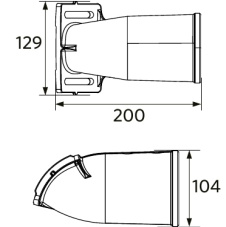

## Produkt- und Verpackungsinformationen

Artikel			Verpackung			
Artikel-nummer	Artikelbeschreibung	EU HS Code	Abmessungen (mm) (LxBxH)	Bruttogewicht (kg)	EAN	Stück/Karton
705000096300	LEDRoad-St-P2 Re488-20W-DALI-740-ZH	94054239	545x285x145	5,00	6941497780737	1
705098003400	LEDStreetlight Pole-Top-76-Adapter-60	94059900	223x116x314	1,94	6941497755100	1
705098003600	LEDStreetlight Wall-Bracket-60	94059900	201x78x239	1,14	6941497755124	1
705098003700	LEDStreetlight Pole-Top-60-Adapter-60	94059900	215x97x301	1,62	6941497755117	1
705098005500	LEDStreetlight Pole-Top-60-Adapter-2x60	94059900	505x97x230	1,51	6941491705491	1
705098008300	Pole Adapter-Road-St-P2-60mm	94059900	140x94x201	0,85	6941497769312	1
705098008400	Pole Adapter-Road-St-P2-76mm	94059900	140x114x213	0,90	6941497769329	1

### Material

Werkstoff des Gehäuses	Aluminium
Optisches Material	Polycarbonat
Kompatibel Mast Ø	48-76 mm
Effektive Windlast	1300 cm <sup>2</sup>
Seewasserluft beständig	Ja

## Produktmaße (mm)

LEDRoad-St-P2 Re488  
On-Off & DALI2

LEDRoad-St-P2 Re488  
Zhaga

LEDRoad-St-P2  
Pole Adapter-Road-St-P2-60mm

LEDRoad-St-P2  
Pole Adapter-Road-St-P2-76mm