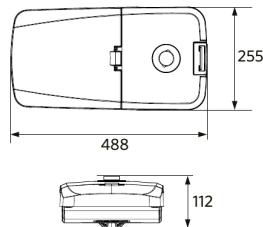

## Produkt- und Verpackungsinformationen

Artikel			Verpackung			
Artikel-nummer	Artikelbeschreibung	EU HS Code	Abmessungen (mm) (LxBxH)	Bruttogewicht (kg)	EAN	Stück/Karton
705000096300	LEDRoad-St-P2 Re488-20W-DALI-740-ZH	94054239	545x285x145	5,00	6941497780737	1
705098003400	LEDStreetlight Pole-Top-76-Adapter-60	94059900	223x116x314	1,94	6941497755100	1
705098003600	LEDStreetlight Wall-Bracket-60	94059900	201x78x239	1,14	6941497755124	1
705098003700	LEDStreetlight Pole-Top-60-Adapter-60	94059900	215x97x301	1,62	6941497755117	1
705098005500	LEDStreetlight Pole-Top-60-Adapter-2x60	94059900	505x97x230	1,51	6941491705491	1
705098008300	Pole Adapter-Road-St-P2-60mm	94059900	140x94x201	0,85	6941497769312	1
705098008400	Pole Adapter-Road-St-P2-76mm	94059900	140x114x213	0,90	6941497769329	1

### Material

Werkstoff des Gehäuses	Aluminium
Optisches Material	Polycarbonat
Kompatibel Mast Ø	48-76 mm
Effektive Windlast	1300 cm <sup>2</sup>
Seewasserluft beständig	Ja

## Produktmaße (mm)

LEDRoad-St-P2 Re488  
On-Off & DALI2

LEDRoad-St-P2 Re488  
Zhaga

LEDRoad-St-P2  
Pole Adapter-Road-St-P2-60mm

LEDRoad-St-P2  
Pole Adapter-Road-St-P2-76mm