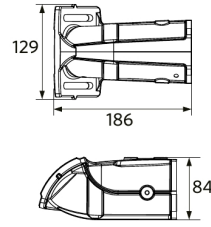

## Produkt- und Verpackungsinformationen

Artikel			Verpackung			
Artikel-nummer	Artikelbeschreibung	EU HS Code	Abmessungen (mm) (LxBxH)	Bruttogewicht (kg)	EAN	Stück/Karton
705000096300	LEDRoad-St-P2 Re488-20W-DALI-740-ZH	94054239	545x285x145	5,00	6941497780737	1
705098003400	LEDStreetlight Pole-Top-76-Adapter-60	94059900	223x116x314	1,94	6941497755100	1
705098003600	LEDStreetlight Wall-Bracket-60	94059900	201x78x239	1,14	6941497755124	1
705098003700	LEDStreetlight Pole-Top-60-Adapter-60	94059900	215x97x301	1,62	6941497755117	1
705098005500	LEDStreetlight Pole-Top-60-Adapter-2x60	94059900	505x97x230	1,51	6941491705491	1
705098008300	Pole Adapter-Road-St-P2-60mm	94059900	140x94x201	0,85	6941497769312	1
705098008400	Pole Adapter-Road-St-P2-76mm	94059900	140x114x213	0,90	6941497769329	1

### Material

Werkstoff des Gehäuses	Aluminium
Optisches Material	Polycarbonat
Kompatibel Mast Ø	48-76 mm
Effektive Windlast	1300 cm <sup>2</sup>
Seewasserluft beständig	Ja

## Produktmaße (mm)

LEDRoad-St-P2 Re488  
On-Off & DALI2

LEDRoad-St-P2 Re488  
Zhaga

LEDRoad-St-P2  
Pole Adapter-Road-St-P2-60mm

LEDRoad-St-P2  
Pole Adapter-Road-St-P2-76mm