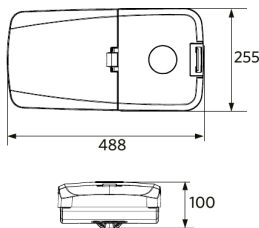

## Produkt- und Verpackungsinformationen

Artikel			Verpackung			
Artikel-nummer	Artikelbeschreibung	EU HS Code	Abmessungen (mm) (LxBxH)	Bruttogewicht (kg)	EAN	Stück/Karton
705000098000	LEDRoad-St-P2 Re488-40W-740-XAS	94054239	545x285x145	5,00	6941497780874	1
705098003400	LEDStreetlight Pole-Top-76-Adapter-60	94059900	223x116x314	1,94	6941497755100	1
705098003600	LEDStreetlight Wall-Bracket-60	94059900	201x78x239	1,14	6941497755124	1
705098003700	LEDStreetlight Pole-Top-60-Adapter-60	94059900	215x97x301	1,62	6941497755117	1
705098005500	LEDStreetlight Pole-Top-60-Adapter-2x60	94059900	505x97x230	1,51	6941491705491	1
705098008300	Pole Adapter-Road-St-P2-60mm	94059900	140x94x201	0,85	6941497769312	1
705098008400	Pole Adapter-Road-St-P2-76mm	94059900	140x114x213	0,90	6941497769329	1

## Material

Werkstoff des Gehäuses	Aluminium
Optisches Material	Polycarbonat
Kompatibel Mast Ø	48-76 mm
Effektive Windlast	1300 cm <sup>2</sup>
Seewasserluft beständig	Ja

## Produktmaße (mm)

LEDRoad-St-P2 Re488  
On-Off & DALI2

LEDRoad-St-P2 Re488  
Zhaga

LEDRoad-St-P2  
Pole Adapter-Road-St-P2-60mm

LEDRoad-St-P2  
Pole Adapter-Road-St-P2-76mm