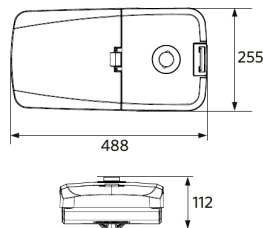

## Produkt- und Verpackungsinformationen

Artikel			Verpackung			
Artikel-nummer	Artikelbeschreibung	EU HS Code	Abmessungen (mm) (LxBxH)	Bruttogewicht (kg)	EAN	Stück/Karton
705000098000	LEDRoad-St-P2 Re488-40W-740-XAS	94054239	545x285x145	5,00	6941497780874	1
705098003400	LEDStreetlight Pole-Top-76-Adapter-60	94059900	223x116x314	1,94	6941497755100	1
705098003600	LEDStreetlight Wall-Bracket-60	94059900	201x78x239	1,14	6941497755124	1
705098003700	LEDStreetlight Pole-Top-60-Adapter-60	94059900	215x97x301	1,62	6941497755117	1
705098005500	LEDStreetlight Pole-Top-60-Adapter-2x60	94059900	505x97x230	1,51	6941491705491	1
705098008300	Pole Adapter-Road-St-P2-60mm	94059900	140x94x201	0,85	6941497769312	1
705098008400	Pole Adapter-Road-St-P2-76mm	94059900	140x114x213	0,90	6941497769329	1

## Material

Werkstoff des Gehäuses	Aluminium
Optisches Material	Polycarbonat
Kompatibel Mast Ø	48-76 mm
Effektive Windlast	1300 cm <sup>2</sup>
Seewasserluft beständig	Ja

## Produktmaße (mm)

LEDRoad-St-P2 Re488  
On-Off & DALI2

LEDRoad-St-P2 Re488  
Zhaga

LEDRoad-St-P2  
Pole Adapter-Road-St-P2-60mm

LEDRoad-St-P2  
Pole Adapter-Road-St-P2-76mm