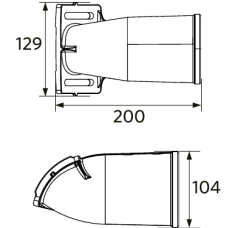

## Produkt- und Verpackungsinformationen

Artikel			Verpackung			
Artikel-nummer	Artikelbeschreibung	EU HS Code	Abmessungen (mm) (LxBxH)	Bruttogewicht (kg)	EAN	Stück/Karton
705000098000	LEDRoad-St-P2 Re488-40W-740-XAS	94054239	545x285x145	5,00	6941497780874	1
705098003400	LEDStreetlight Pole-Top-76-Adapter-60	94059900	223x116x314	1,94	6941497755100	1
705098003600	LEDStreetlight Wall-Bracket-60	94059900	201x78x239	1,14	6941497755124	1
705098003700	LEDStreetlight Pole-Top-60-Adapter-60	94059900	215x97x301	1,62	6941497755117	1
705098005500	LEDStreetlight Pole-Top-60-Adapter-2x60	94059900	505x97x230	1,51	6941491705491	1
705098008300	Pole Adapter-Road-St-P2-60mm	94059900	140x94x201	0,85	6941497769312	1
705098008400	Pole Adapter-Road-St-P2-76mm	94059900	140x114x213	0,90	6941497769329	1

## Material

Werkstoff des Gehäuses	Aluminium
Optisches Material	Polycarbonat
Kompatibel Mast Ø	48-76 mm
Effektive Windlast	1300 cm <sup>2</sup>
Seewasserluft beständig	Ja

## Produktmaße (mm)

LEDRoad-St-P2 Re488  
On-Off & DALI2

LEDRoad-St-P2 Re488  
Zhaga

LEDRoad-St-P2  
Pole Adapter-Road-St-P2-60mm

LEDRoad-St-P2  
Pole Adapter-Road-St-P2-76mm