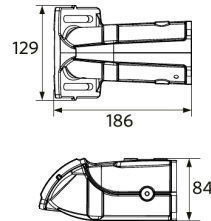

## Produkt- und Verpackungsinformationen

Artikel			Verpackung			
Artikel-nummer	Artikelbeschreibung	EU HS Code	Abmessungen (mm) (LxBxH)	Bruttogewicht (kg)	EAN	Stück/Karton
705000098000	LEDRoad-St-P2 Re488-40W-740-XAS	94054239	545x285x145	5,00	6941497780874	1
705098003400	LEDStreetlight Pole-Top-76-Adapter-60	94059900	223x116x314	1,94	6941497755100	1
705098003600	LEDStreetlight Wall-Bracket-60	94059900	201x78x239	1,14	6941497755124	1
705098003700	LEDStreetlight Pole-Top-60-Adapter-60	94059900	215x97x301	1,62	6941497755117	1
705098005500	LEDStreetlight Pole-Top-60-Adapter-2x60	94059900	505x97x230	1,51	6941491705491	1
705098008300	Pole Adapter-Road-St-P2-60mm	94059900	140x94x201	0,85	6941497769312	1
705098008400	Pole Adapter-Road-St-P2-76mm	94059900	140x114x213	0,90	6941497769329	1

## Material

Werkstoff des Gehäuses	Aluminium
Optisches Material	Polycarbonat
Kompatibel Mast Ø	48-76 mm
Effektive Windlast	1300 cm <sup>2</sup>
Seewasserluft beständig	Ja

## Produktmaße (mm)

LEDRoad-St-P2 Re488  
On-Off & DALI2

LEDRoad-St-P2 Re488  
Zhaga

LEDRoad-St-P2  
Pole Adapter-Road-St-P2-60mm

LEDRoad-St-P2  
Pole Adapter-Road-St-P2-76mm