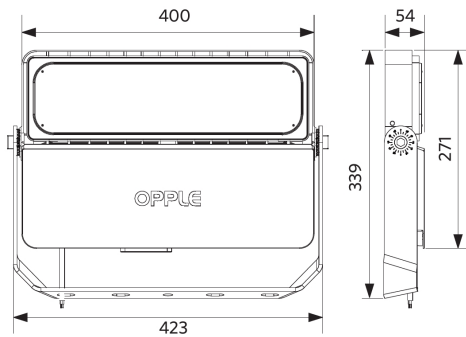

Technische Daten	
Lebensdauer (L70)	100.000 h
Lebensdauer (L80)	70.000 h
Lebensdauer (L90)	50.000 h
Ein-/aus-Zyklen	100.000
Farbbeständigkeit (SDCM)	4
Steuerbar	Ein-Aus
Farbe	Grau RAL 870-3
CRI	> 80
Schutzart (IP)	IP66
Schlagfestigkeit	IK08
Schutzklasse	I
Risikogruppe (EN 62471)	RG1
Mit Betriebsgerät	Ja
Glüdrahtprüfung	850°C
Leistungsfaktor	≥ 0,9

Stromversorgung	
Frequenz	50/60 Hz
Nennspannung	220-240 V
DC input voltage	Nein
230V Kabellänge	1 m

Material	
Werkstoff des Gehäuses	Aluminumguss
Optisches Material	Polycarbonat
Cover Material	Polycarbonat
Seewasserluft beständig	Ja

Anwendungsmöglichkeiten	
Betriebstemperatur	-40-+50°C
Anwendungstemperatur	+25°C
Lagertemperatur	-40-+50°C

ENERGY

OPPLE Lighting
709000056900

A
B
C
D
E
F
G

D

70
kWh/1000h

2019/2015

Produktmaße (mm)

LEDfloodMo-P Re340