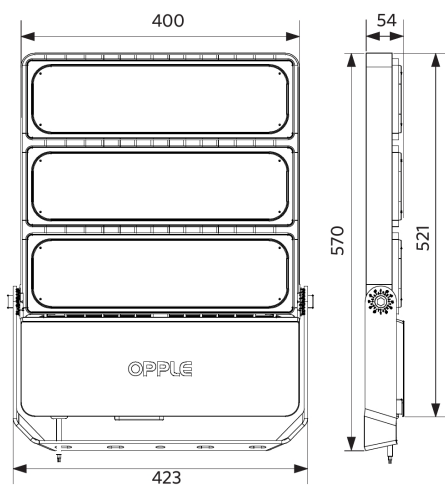

Technische Daten	
Lebensdauer (L70)	100.000 h
Lebensdauer (L80)	70.000 h
Lebensdauer (L90)	50.000 h
Ein-/aus-Zyklen	100.000
Farbbeständigkeit (SDCM)	4
Steuerbar	Ein-Aus
Farbe	Grau RAL 870-3
CRI	> 80
Schutzart (IP)	IP66
Schlagfestigkeit	IK08
Schutzklasse	I
Risikogruppe (EN 62471)	RG1
Mit Betriebsgerät	Ja
Glüdrahtprüfung	850°C
Leistungsfaktor	≥ 0,9

Stromversorgung	
Frequenz	50/60 Hz
Nennspannung	220-240 V
DC input voltage	Nein
230V Kabellänge	1 m

Material	
Werkstoff des Gehäuses	Aluminumguss
Optisches Material	Polycarbonat
Cover Material	Polycarbonat
Seewasserluft beständig	Ja

Anwendungsmöglichkeiten	
Betriebstemperatur	-40-+50°C
Anwendungstemperatur	+25°C
Lagertemperatur	-40-+50°C

ENERGY

OPPLE Lighting
709000059900

A
B
C
D
E
F
G

300
kWh/1000h

2019/2015

Produktmaße (mm)

LEDfloodMo-P Re570